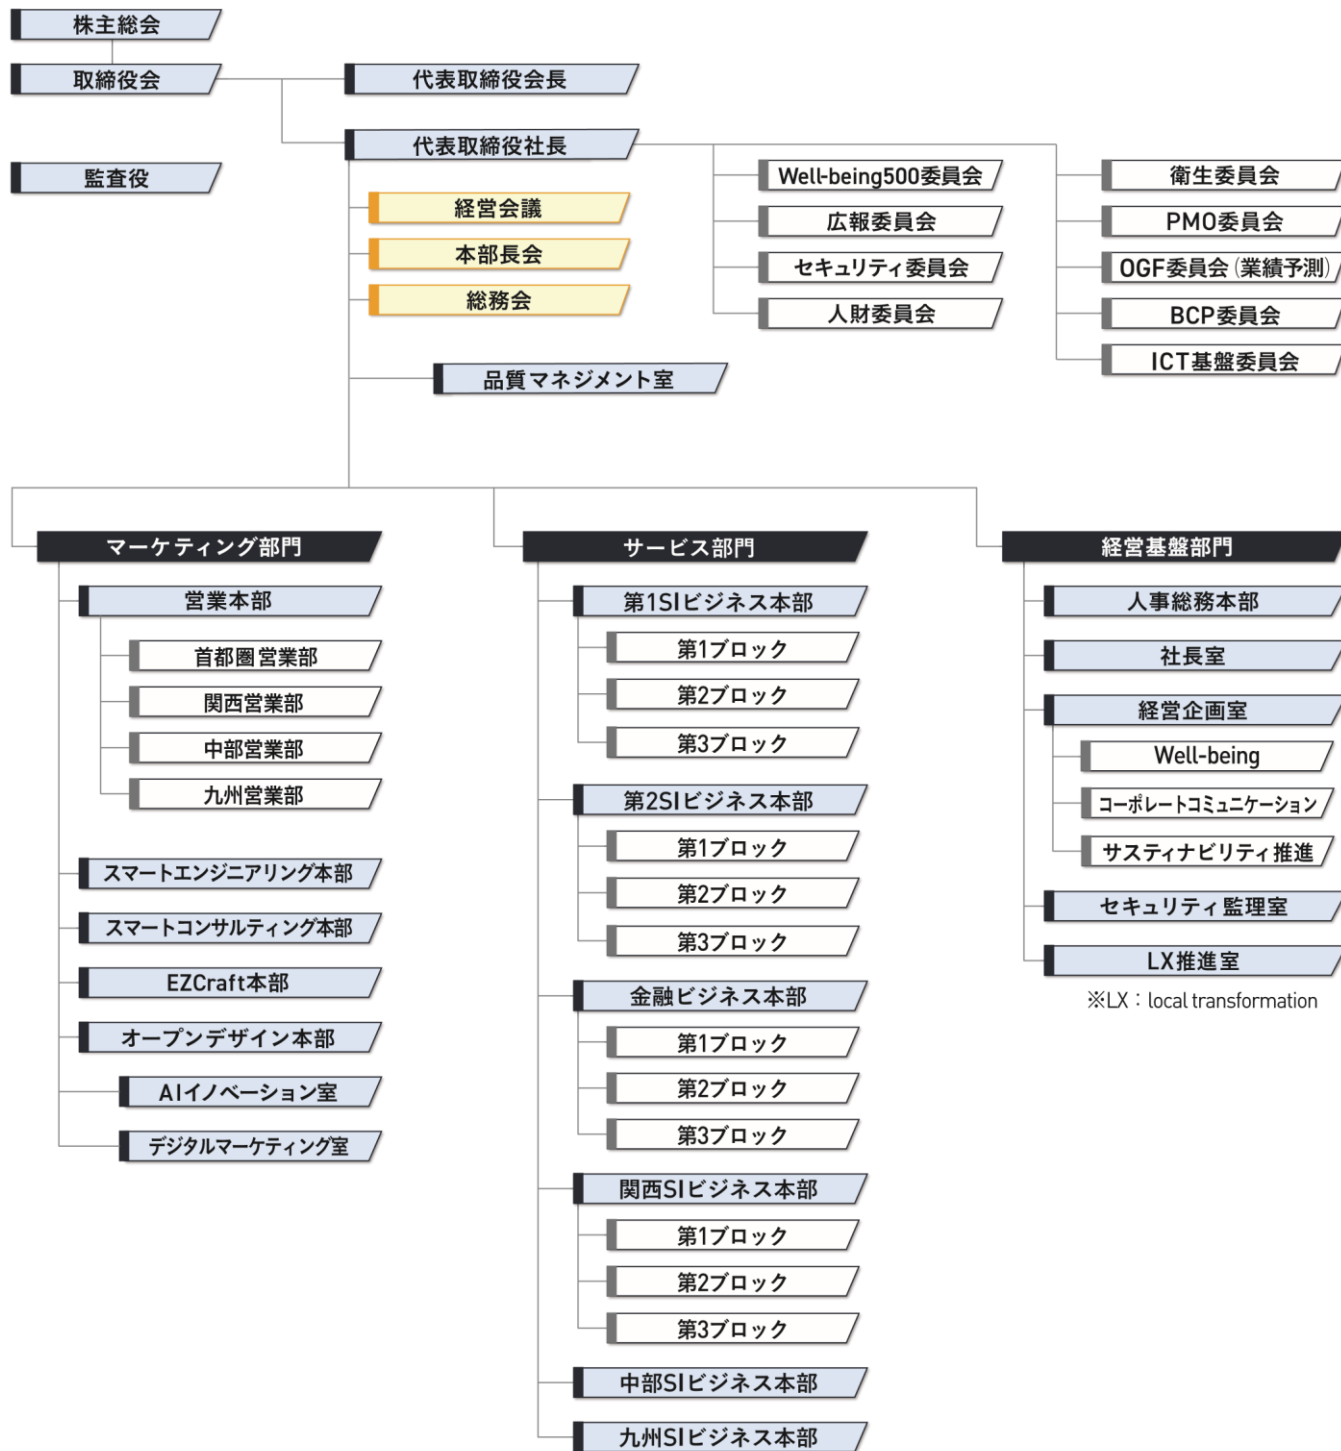

リンクレア組織図

2024年4月1日現在

※LX：local transformation