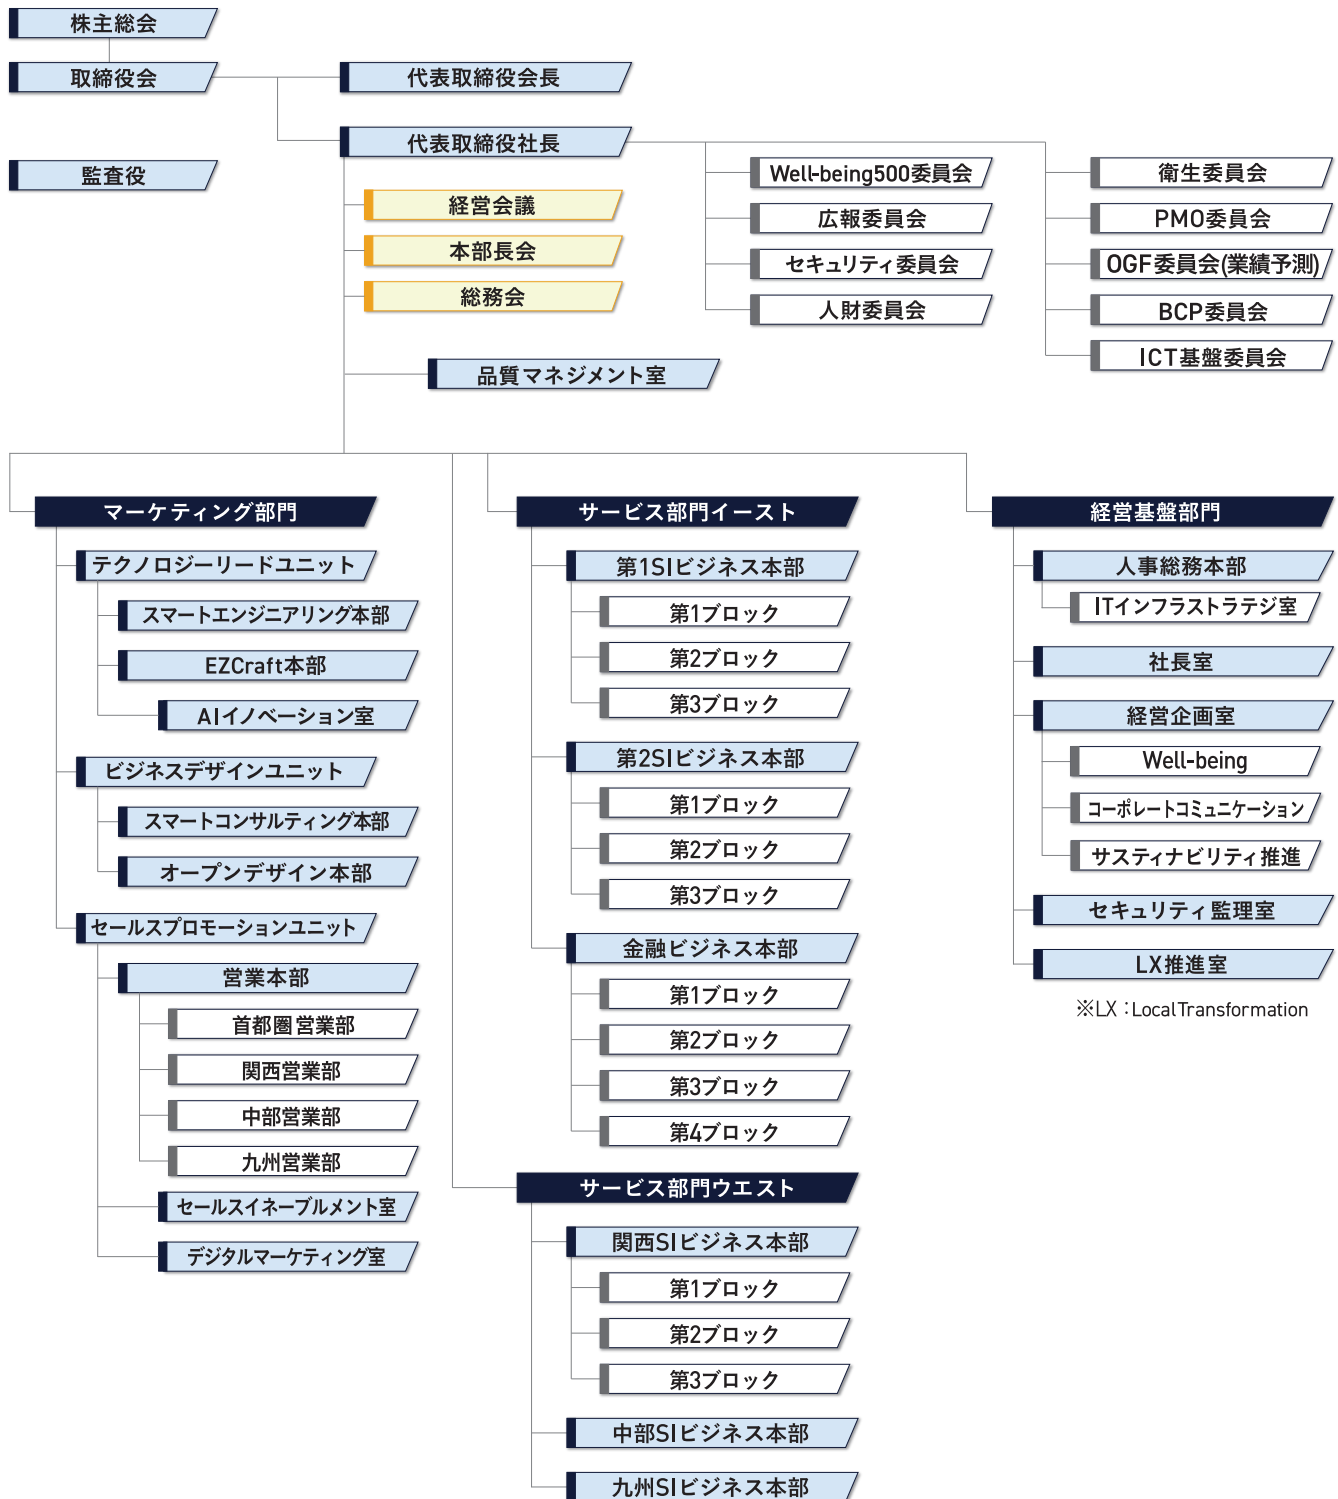

# リンクレア組織図

2026年4月1日現在

※LX : Local Transformation